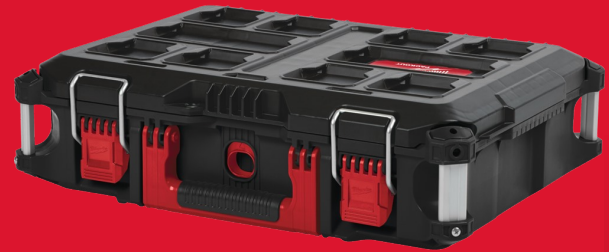

Packout Box

SKRZYNIĘ PACKOUT™

- Element systemu modułowego do przechowywania PACKOUT™.
- Wykonany z odpornych na uderzenia polimerów, aby zapewnić wytrzymałość w miejscu pracy.
- IP65 - zabezpieczenie przed deszczem i brudem i ochrona przed trudnymi warunkami atmosferycznymi.
- Rogi wzmocnione elementami metalowymi.
- Zapięcie wzmocnione elementami metalowymi.
- Wewnątrz znajdują się wkładki umożliwiające organizację.
- Miejsce do zamocowania ONE-KEY™ TICK™.
- Górna rękojęść wzmocniona elementami metalowymi dla wygodniejszego noszenia (wyłącznie w większej skrzyni).

Wymiary (mm) 165 x 561 x 411

Numer Artykułu 4932464080