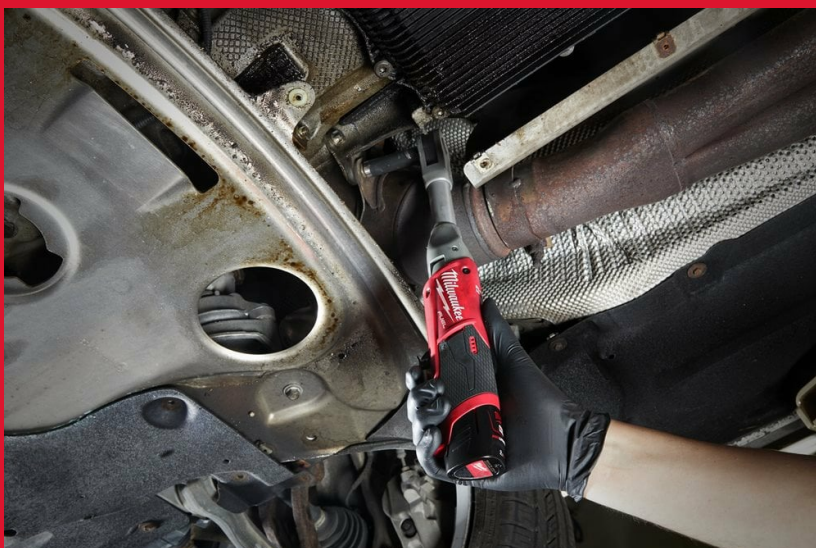

## M12 FUEL™ 3/8" AKKU-RATSCHHE LANG

- Mit bis zu 75 Nm Drehmoment und 200 min<sup>-1</sup> ist diese Ratsche eine ideale Lösung für verschiedene mechanische Anwendungen
- Dank der FUEL™-Technologie und hochwertigen Bauteilen wird dem professionellen Anwender eine noch bessere Haltbarkeit geboten
- Verlängerter Ratschenhals von 82 mm Länge für noch leichteres Arbeiten in beengten Räumen
- Metall-Gasgebeschalter für eine einfache, kontrollierte Bedienung
- Handgriff mit Softgrip-Auflage für mehr Griffigkeit
- LED-Beleuchtung und Akku-Ladestandsanzeige
- Die REDLINK PLUS™-Elektronik bietet einen fortschrittlichen, digitalen Überlastschutz für Maschine und Akku und hält die Leistung unter Last konstant
- Der REDLITHIUM™-Akku bietet eine perfekt abgestimmte Konstruktion, eine fortschrittliche Elektronik und eine verlustfreie Leistungsabgabe für längere Standzeit und längere Lebensdauer als bei Vorgängermodellen
- Wird mit 1/4"-Adapter geliefert
- 100 % systemkompatibel mit dem MILWAUKEE®-M12™-Produktprogramm