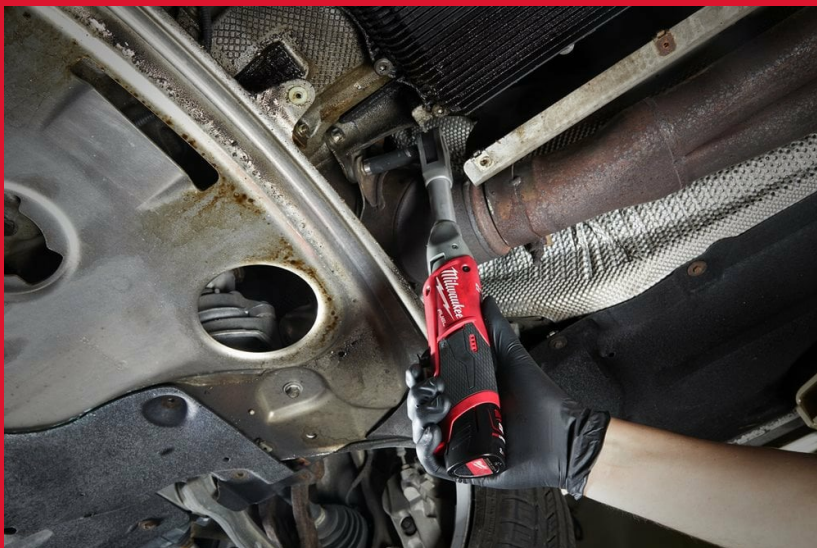

M12 FIR38LR-O

M12 FUEL™ 3/8" KOMPAKTNÍ RÁČNA S PRODLOUŽENOU HLAVOU

- S maximálním kroutícím momentem až 75 Nm a otáčkami 200 za minutu je toto nářadí ideálním řešením pro automechaniky, údržbáře a profesionální opraváře
- V průmyslu vedoucí technologie FUEL™ kombinuje zesílený mechanismus a plášť z lité oceli a přináší větší životnost nářadí pro profesionální uživatele
- Prodloužená hlava o délce 82 mm umožňuje práci i na těžko přístupných místech
- Kovový spínač s proměnnou rychlostí poskytuje maximální kontrolu nad nářadím
- Prémiové postranní pogumování chrání proti korozi a poskytuje zvýšené pohodlí při používání
- LED světlo osvětluje pracovní prostor, zatímco ukazatel stavu nabití zobrazuje zbývající dobu provozu
- DNA naší platformy FUEL™ nově definuje rovnováhu akumulátorových technologií. Bezuhlíkový motor MILWAUKEE® POWERSTATE™, akumulátor REDLITHIUM™ a elektronická inteligence REDLINK PLUS™ zajišťující vynikající výkon, dobu chodu a odolnost
- Flexibilní systém napájení: pracuje se všemi akumulátory M12™ MILWAUKEE®
- Dodáváno s adaptérem 1/4"

REDLITHIUM™

Upínání nářadí	3/8" čtyřhran
Max. moment (Nm)	75
Počet otáček bez zatížení (ot./min)	0 - 200
Délka (mm)	363
Hmotnost vč. aku (EPTA) (kg)	1.4 (M12 B2)
Dodává se	bez akumulátoru, bez nabíječky, bez kufru
Obj. č.	4933471500