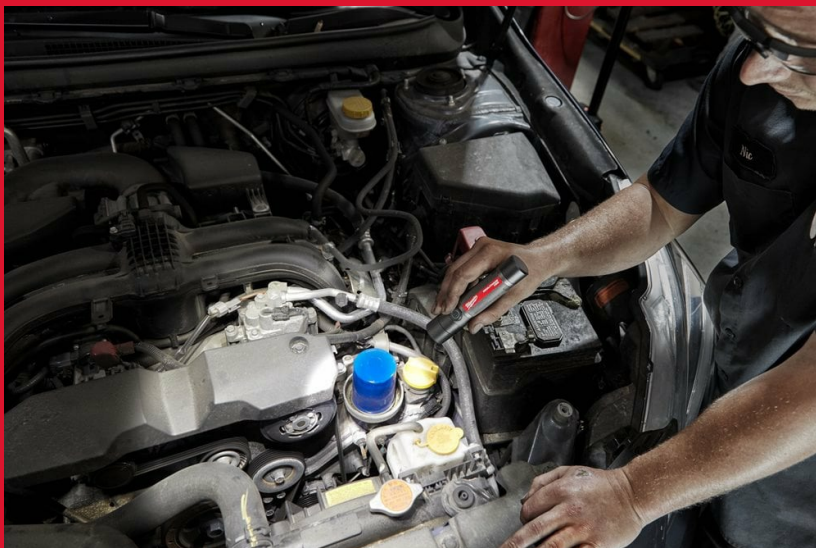

L4 FMLED-201

LANTERNA TÁTICA FIXA REDLITHIUM™ USB TRUEVIEW™

- Iluminação de alta definição TRUEVIEW™ de 800 lúmens até 150 m de distância
- A lanterna possui 2 modos, otimizados para iluminação à distância e de perto
- Índice de proteção IP67 para submersão até 2 metros de água e proteção contra poeiras
- Iluminação instantânea e constante com apenas um clique de botão
- Clip removível para fixação segura
- Sinal de luz intermitente que permite ao utilizador saber que a bateria tem pouca carga
- Carregar a bateria REDLITHIUM™ USB com cabo micro-USB numa fonte de alimentação USB ou com tomada AC (tomada de parede não incluída)
- Cabo resistente com terminais metálicos
- Inclui cabo USB

Tipo de lâmpada	LED
Máx. intensidade de luz (Lúmens)	800/ -/ 100/ -
Máx. autonomia com bateria L4 B2 (h)	2.5/ -/ 10/ -
Alcance do foco (m)	17.5
Peso com bateria (EPTA) (kg)	0.20 (L4 B2)
Kit incluído	1 x L4 B2 Bateria, Cabo USB , Blíster
Referência	4933478113