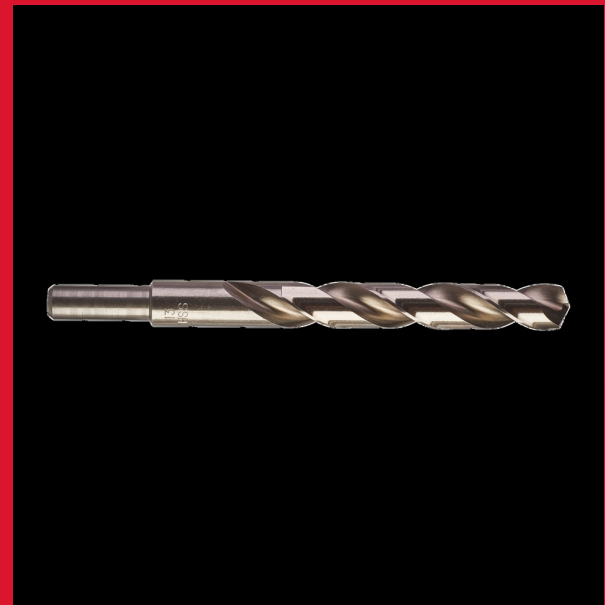

TW 13.0 x 151 - 5 pcs

THUNDERWEB - BURGHIE METAL HSS GROUND - DIN338

- Designul Thunderweb este caracterizat printr-o formă conică ce se îngroașă spre partea din spate a burghiului. Burghiele standard au o grosime constantă pe toată lungimea lor. Chiar și în punctul cel mai îngust, miezul burghiilor Thunderweb este mai gros decât cel al unui burghiu standard.
- Secțiune transversală parabolică a miezului: Grosime mare a miezului. Forță integrată.
- Geometria canelurii - forma canelurii burghiilor Thunderweb evacuează rapid așchiile fierbinți. O mai bună disipare a căldurii care prelungeste durata de exploatare.
- Vârf în cruce 135° - Precizie la pornire, burghiul nu va aluneca pe suprafața materialului.
- Finisajul lustruit reduce frecarea și prelungeste durata de exploatare a burghiului.
- Carcasă ABS rezistentă la impact cu protecție suplimentară din cauciuc a colțurilor.
- Acceptă o forță de avans și un cuplu mai mare, aceasta traducându-se în mai puține ruperi.

(mm)	13
Article Number	4932352405
Cantitate pachet	5
Lungime activă (mm)	101
Lungime totală (mm)	151